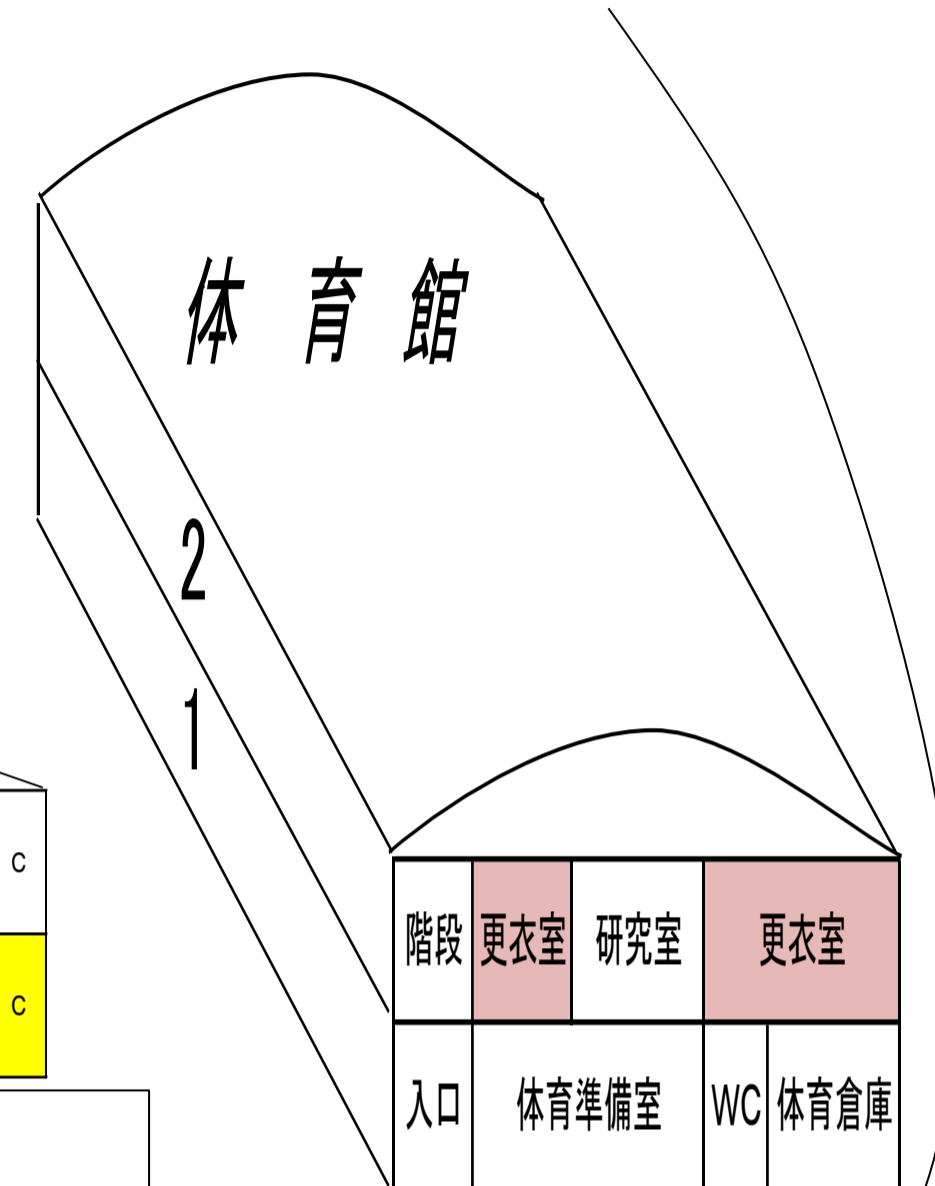

【更衣室について】

- 男子更衣室は6号館1階多目的教室, 女子更衣室は体育館2階の更衣室を利用してください。
- トイレについては1号館1階のトイレを使用してください。(校舎内のトイレは使用しないようにしてください。)

更衣室	更衣室	器具庫	体育準備室	EV	階段	4
格技場						ダンス室
第1パソコン室	パソコン準備室	第2パソコン室	WC	倉庫	EV	階段
語学情報室						語学準備室
						地歴公民科準備室
						地歴公民科教室
芸術総合実習室	環境介護準備室	環境介護教室	WC	倉庫	EV	階段
書道教室						書道準備室
						美術準備室
						美術教室
レッスン室Ⅰ	レッスン室Ⅱ	レッスン室Ⅲ	器具庫	音楽第Ⅱ	WC	倉庫
音楽室						音楽準備室
						視聴覚準備室
						多目的教室

【駐車場について】

- マイクロバスの当日の駐車台数を把握したいので, バスで来校される学校は事前に松永高校久岡までお知らせください。
- 中型バス・大型バスでの来校は, 道路が狭いため通行できませんので, ご理解よろしくお願いします。中型バス以上で来られるチームがありましたら, 本校以外の駐車場になりますので, 久岡まで相談をお願いします。
- 保護者, 学校関係者の駐車場は当日ご案内します。係員がおりますのでお尋ね下さい。