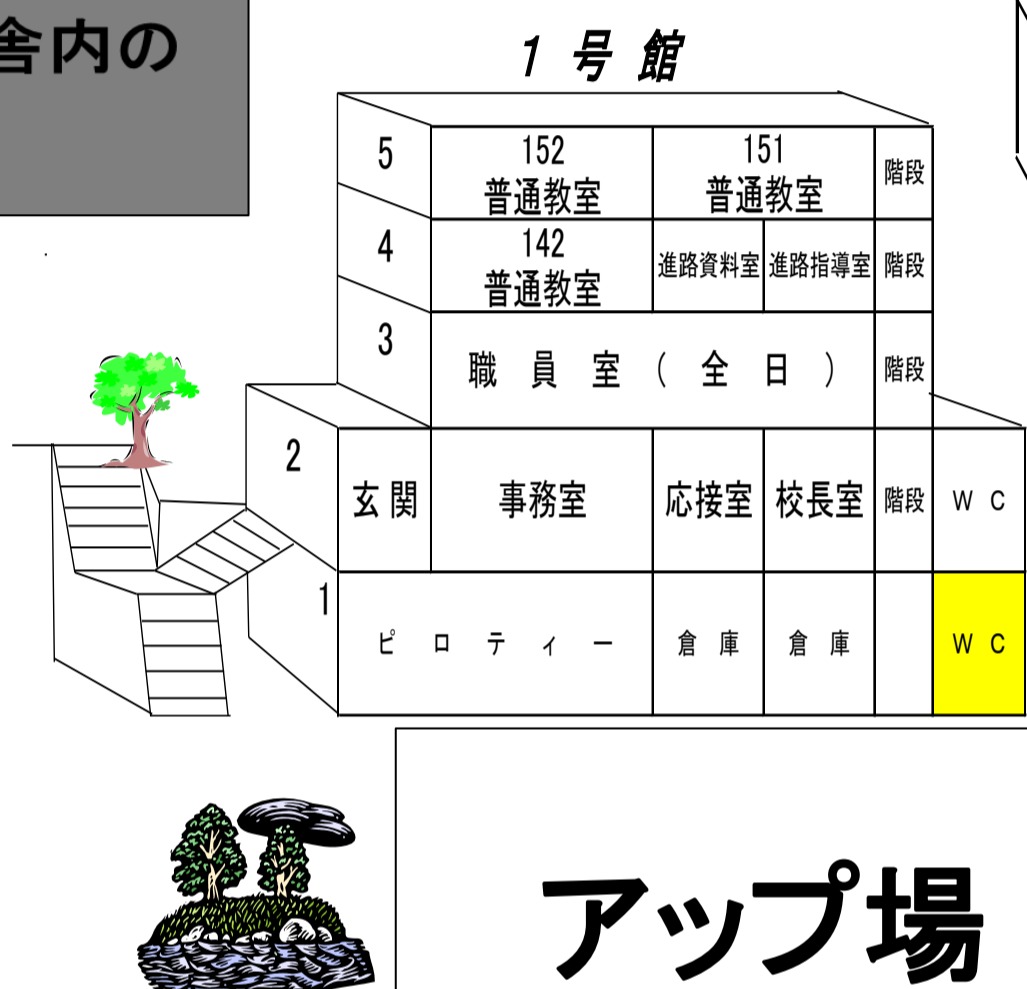

【更衣室について】

- 男子更衣室は6号館1階多目的教室, 女子更衣室は体育館2階の更衣室を利用してください。
- トイレについては1号館1階のトイレを使用してください。(校舎内のトイレは使用しないようにしてください。)

更衣室	更衣室	器具庫	体育準備室	EV	階段	4
格技場						ダンス室
第1パソコン室	パソコン準備室	第2パソコン室	WC	倉庫	EV	階段
語学情報室						語学準備室
						地歴公民科準備室
						地歴公民科教室
芸術総合実習室	環境介護準備室	環境介護教室	WC	倉庫	EV	階段
書道教室						書道準備室
						美術準備室
						美術教室
レッスン室Ⅰ	レッスン室Ⅱ	レッスン室Ⅲ	器具庫	音楽第Ⅱ	WC	倉庫
音楽室						音楽準備室
						視聴覚準備室
						多目的教室

【駐車場について】

- マイクロバスの当日の駐車台数を把握したいので, バスで来校される学校は事前に松永高校久岡までお知らせください。
- 中型バス・大型バスでの来校は, 道路が狭いため通行できませんので, ご理解よろしくお願いします。中型バス以上で来られるチームがありましたら, 本校以外の駐車場になりますので, 久岡まで相談をお願いします。
- 保護者, 学校関係者の駐車場は当日ご案内します。係員がおりますのでお尋ね下さい。